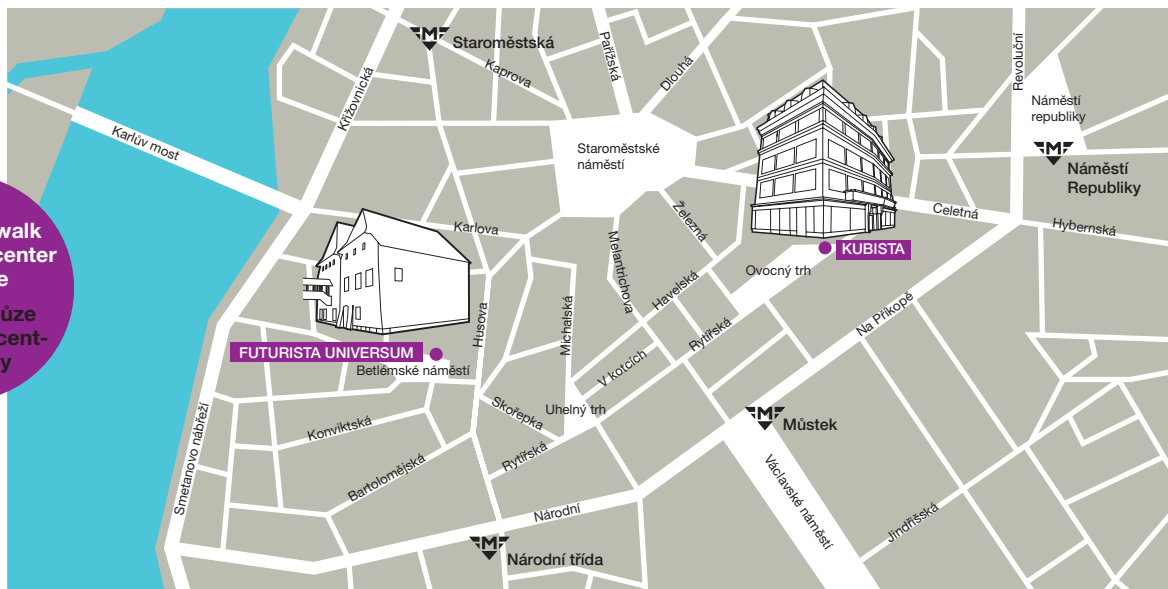

## Designed Prague

Praha designová

10 minutes walk  
thru historic center  
of Prague

10 minut chůze  
historickým centrem  
Prahy

Futurista Universum  
Betlémské náměstí 5a  
11 000 Praha 1  
Tel. +420 222 311 453  
futurista@email.cz  
[www.futurista.cz](http://www.futurista.cz)

Výjimečná lokalita v samém srdci historické Prahy naproti Betlémské kapli, kde se žhavá současnost prolíná s historií metropole.

Come and enjoy the exceptional atmosphere and friendly, experienced service.